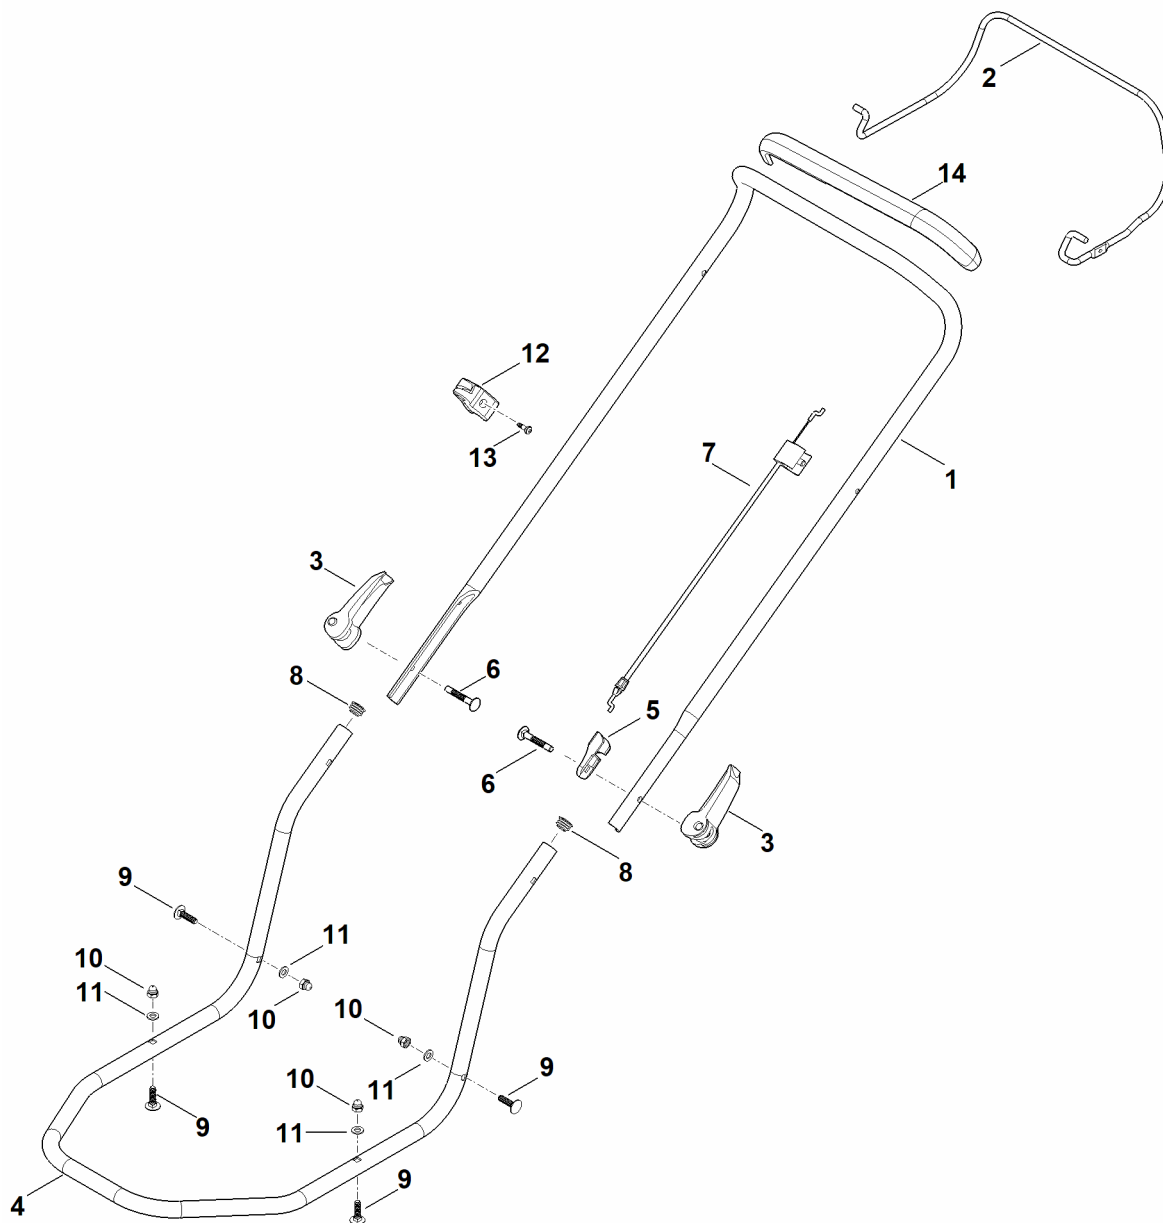

# A - Guidon

#	Numéro de pièce	Description	Quantité	Contient un ou plusieurs articles	Remarques
1	6357 763 5026	Partie supérieure du guidon	1		
2	6358 764 0205	Levier de commande	1		
3	6338 780 0100	Levier de tension	2		
4	6357 763 4820	Partie inférieure du guidon	1		
5	6320 706 6610	Guide	1		
6	9027 318 1965	Vis a tête plate M8x55	2		
7	6357 700 7524	Câble de commande	1		Coupure du moteur
8	6101 703 2800	Bouchon	2		
9	9027 068 1860	Vis à tête bombée M8x30	4		
10	9240 216 1100	Ecrou-chapeau M8	4		
11	9291 020 0180	Rondelle 8,4	4		
12	0000 760 3811	Guide câble	1	13	
13	9039 488 0984	Vis taraud M5x16	1		
14	6383 790 0500	Poignée	1		

## B - Carter, entraînement

#	Numéro de pièce	Description	Quantité	Contient un ou plusieurs articles	Remarques
1	0000 967 6729	Avertissement	1		
2	6105 700 0491	Roue	4	11	
3	6106 704 5110	Anneau de sécurité	4		
4	6375 704 0301	Chapeau de roue	4		
5	6357 700 8562	Carter	1	1	
6	6357 703 0901	Axe	2		
7	6357 708 0810	ressort droit	2		
8	6357 708 0815	ressort gauche	2		
9	0000 967 3454	Plaque indicatrice du numéro de machine	1		
10	9307 929 0220	Rondelle A13	4		
11	9503 003 9011	Roulement rainuré à billes 27M-3,6x12	8		

## C - Moteur, lame

#	Numéro de pièce	Description	Quantité	Contient un ou plusieurs articles	Remarques
1	0000 702 6600	Rondelle	1		
2	0000 702 5000	Support de lame	1		
3	6350 011 1812	EVC 200.2 (EVC200-0003)	1		Lire les données sur le moteur, pour les pièces de rechange, voir la rubrique « Moteurs »
4	6357 702 0102	Couteau	1		
5	6357 967 1501	Plaque matricule RM 2 R	1		
7	9008 319 1880	Vis à six pans M8x35	3		
8	9008 319 9028	Vis à six pans 3/8"x21/4"	1		Coller (LOCTITE 243)
9	9214 320 1105	Ecrou de sécurité M8	3		
10	9291 020 0180	Rondelle 8,4	3		