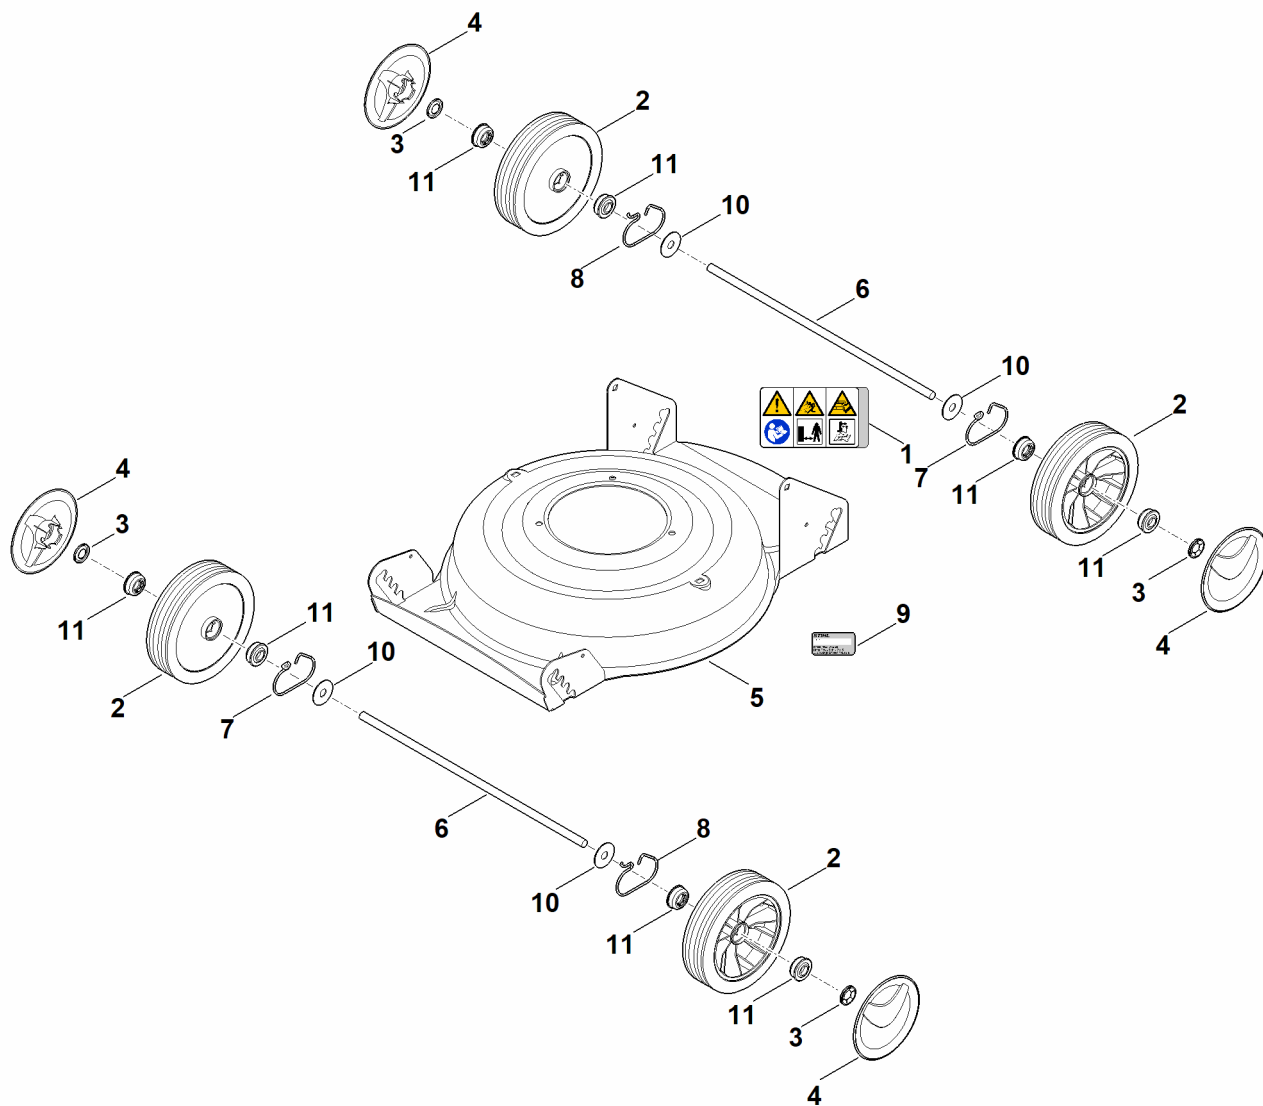

## Table des matières

A - Guidon .....	2
B - Carter, entraînement .....	4
C - Moteur, lame .....	6
D - Outils .....	8
E - Outil spécial .....	10

# A - Guidon

#	Numéro de pièce	Description	Quantité	Contient un ou plusieurs articles	Remarques
1	6357 763 5026	Partie supérieure du guidon	1		
2	6358 764 0205	Levier de commande	1		
3	6338 780 0100	Levier de tension	2		
4	6357 763 4820	Partie inférieure du guidon	1		
5	6320 706 6610	Guide	1		
6	9027 318 1965	Vis a tête plate M8x55	2		
7	6357 700 7524	Câble de commande	1		Coupure du moteur
8	6101 703 2800	Bouchon	2		
9	9027 068 1860	Vis à tête bombée M8x30	4		
10	9240 216 1100	Ecrou-chapeau M8	4		
11	9291 020 0180	Rondelle 8,4	4		
12	0000 760 3811	Guide câble	1	13	
13	9039 488 0984	Vis taraud M5x16	1		
14	6383 790 0500	Poignée	1		

## B - Carter, entraînement

#	Numéro de pièce	Description	Quantité	Contient un ou plusieurs articles	Remarques
1	0000 967 6729	Avertissement	1		
2	6105 700 0491	Roue	4	11	
3	6106 704 5110	Anneau de sécurité	4		
4	6375 704 0301	Chapeau de roue	4		
5	6357 700 8562	Carter	1	1	
6	6357 703 0901	Axe	2		
7	6357 708 0810	ressort droit	2		
8	6357 708 0815	ressort gauche	2		
9	0000 967 3454	Plaque indicatrice du numéro de machine	1		
10	9307 929 0220	Rondelle A13	4		
11	9503 003 9011	Roulement rainuré à billes 27M-3,6x12	8		