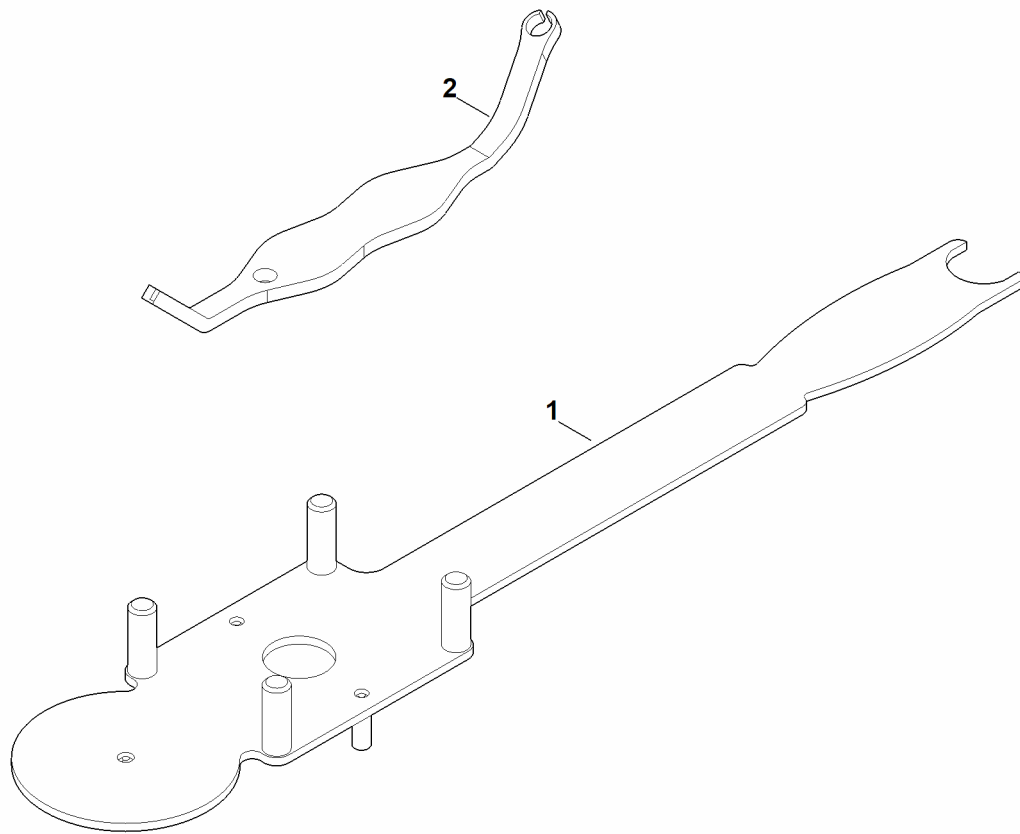

E - Outil spécial

E - Outil spécial

#	Numéro de pièce	Description	Quantité	Contient un ou plusieurs articles	Remarques
1	6165 890 2200	Outils de montage	1		
2	0000 893 8102	Outils de demontage	1